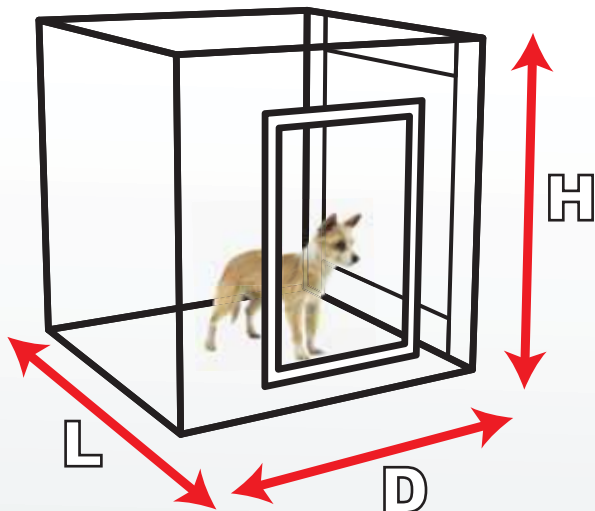

ENCLOSURES THREE SIDED

28"D x 40"H

LENGTH	GALVANIZED	BLACK
24"	ETG22 \$509.	ETB22 \$612.
36"	ETG24 \$514.	ETB24 \$624.
48"	ETG34 \$524.	ETB34 \$636.
60"	ETG30 \$534.	ETB30 \$649.
72"	ETG32 \$545.	ETB32 \$662.
84"	ETG20 \$556.	ETB20 \$675.
96"	ETG220 \$567.	ETB220 \$689.

28"D x 48"H

LENGTH	GALVANIZED	BLACK
24"	ETG23 \$509.	ETB23 \$612.
36"	ETG25 \$514.	ETB25 \$624.
48"	ETG35 \$524.	ETB35 \$636.
60"	ETG31 \$534.	ETB31 \$649.
72"	ETG33 \$545.	ETB33 \$662.
84"	ETG21 \$556.	ETB21 \$675.
96"	ETG221 \$567.	ETB221 \$689.